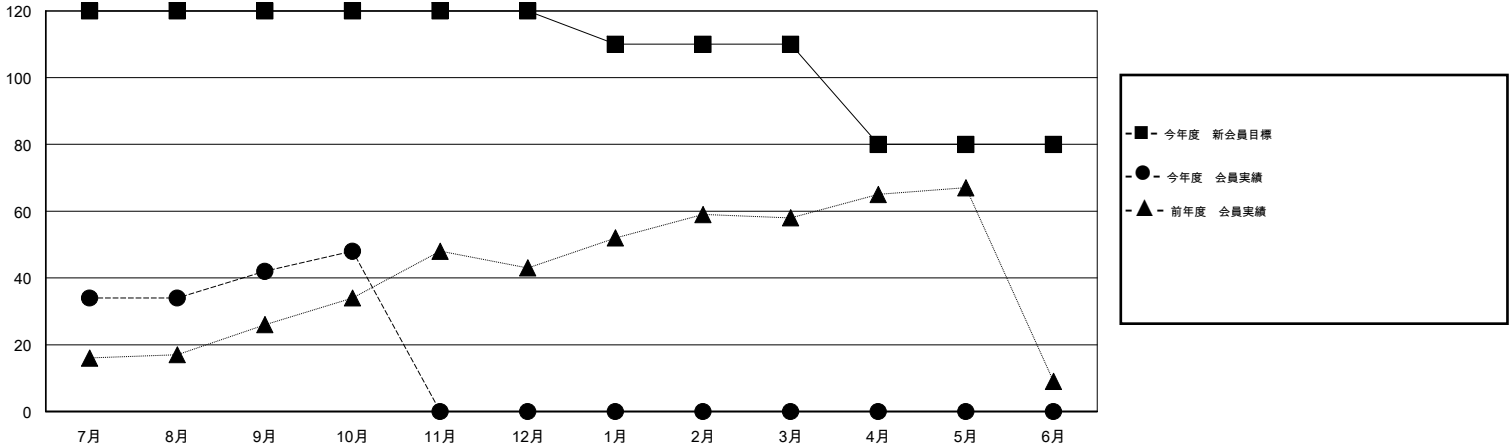

MONTHLY MEMBERSHIP PROGRESS REPORT

District 332 E

Results as of: 10/31/2016

GMT: Masayuki Kaneko

地域 JAPAN

GMT会則地域 5-Jap

クラブ					名				
結果: 2016-2017					結果: 2016-2017				
四半期	新クラブ目標	新クラブ	解散クラブ	純増/減	四半期	新会員目標	チャーターメン パー/新会員	退会者	純増/減
7月/8月/9月	0	0	0	0	7月/8月/9月	120	66	24	42
10月/11月/12月	0	0	0	0	10月/11月/12月	0	10	4	6
1月/2月/3月	0	0	0	0	1月/2月/3月	-10	0	0	0
4月/5月/6月	0	0	0	0	4月/5月/6月	-30	0	0	0

新クラブ目標及び実績累計

会員目標及び実績累計

解散クラブ: 0	34 CLUBS OF 56 一名以上の新会員を登録	男女別
		男性 1,619 (77.65%)
		女性 466 (22.35%)
退会者	健康診断データはこちら	家族会員 733
物故会員 3		世帯主 334
クラブ解散 0		世帯主以外 399
その他 25		
合計 28		